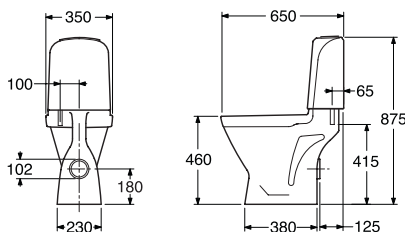

## Athena WC Nordic

Förhöjd golvstående WC-stol, 460 mm med dolt p-lås i vitt.  
Med 2/4 liter dubbelspolning och standardsits.

Artikelnummer: C302-0001

## Athena armstöd Nordic

Armstöd som passar Nordic WC. Armstöden har kontrasterande handtag. Konstruktionen är stabil och tål 70 kg belastning per sida. Ingen håltagning behövs vid monteringen.

Artikelnummer: C301-0701

## Athena WC Nautic

WC-stol, sitthöjd 420 mm med dolt p-lås för golvmontage.

Ren design med heltäckande kondensfri spolcistern

Tyst påfyllning, förhöjd tryckknapp och justerbar vattenanslutning.

Levereras med standardsits.