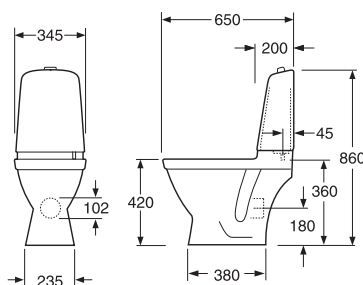

Athena WC Nautic

WC-stol, sitthöjd 420 mm med dolt p-lås för golvmontage.

Ren design med heltäckande kondensfri spolcistern

Tyst påfyllning, förhöjd tryckknapp och justerbar vattenanslutning.

Levereras med standardsits.

Artikelnummer: C302-0002